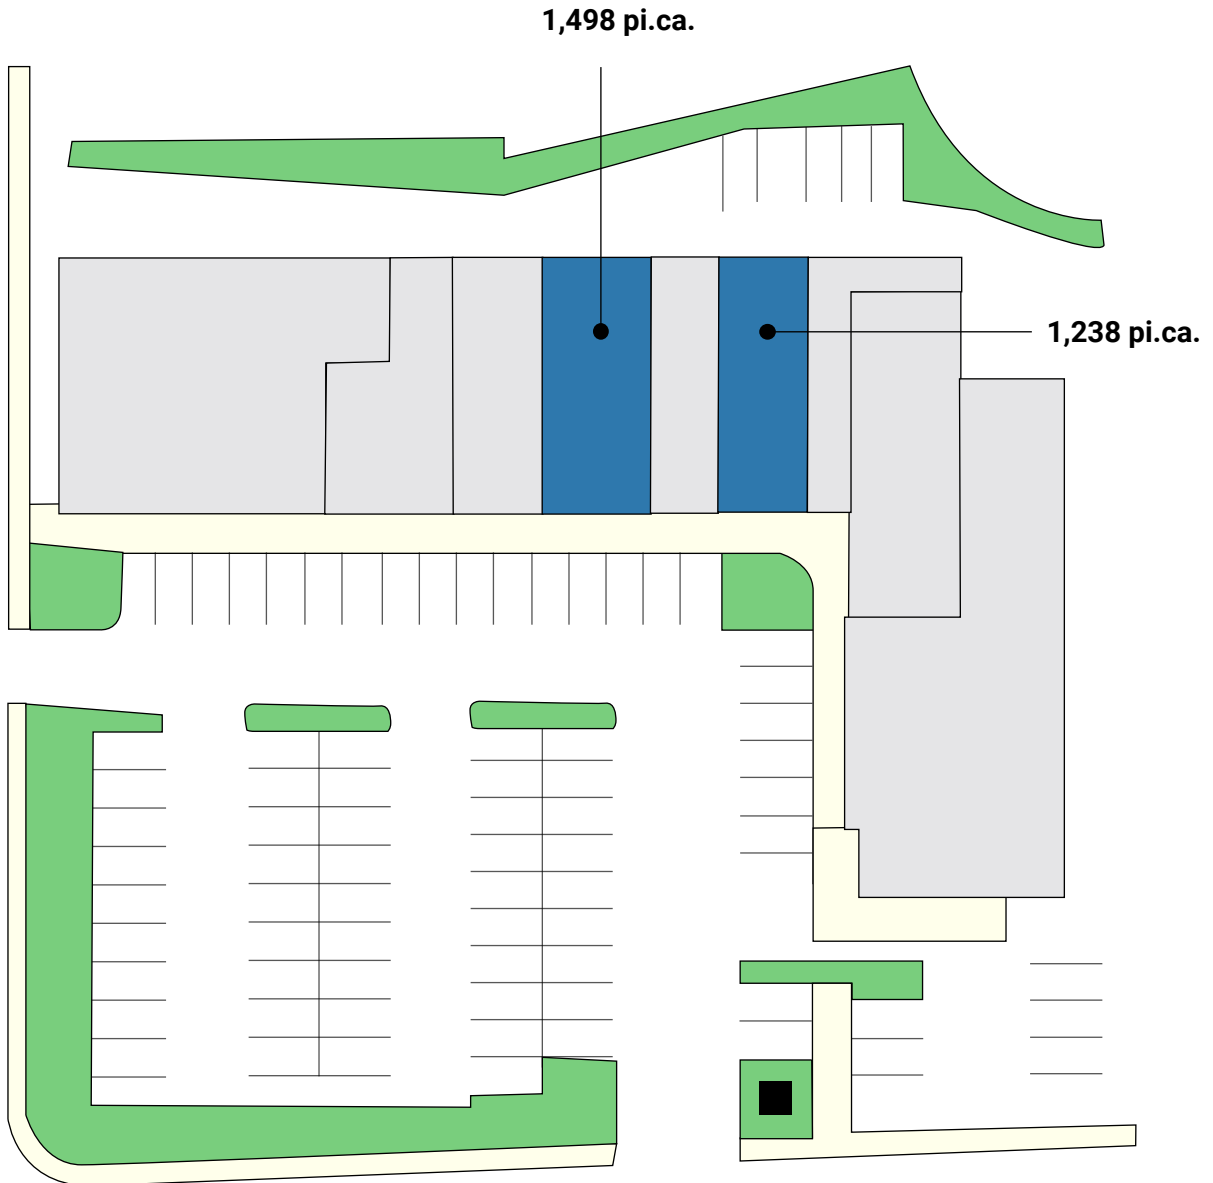

17, 203 SLB/GLA

Particularites et caracteristiques

- POPULA11ON TOTALE - RAYON DE 5 KM (PRÉVU POUR 2020) : 88 307
- REVENU FAMILIAL MOYEN : 83 115\$
- CIRCULATION ROUTIÈRE (PAR VOLUME) : 20 000 AUTOMOBILES

Key Demographics

- TOTAL POPULATION WITHIN 5 KM RADIUS (PROJECTED FOR 2020) : 88307
- AVERAGE HOUSEHOLD INCOME : \$83 115
- TRAFFIC COUNT (BY VOLUME) : 20 000 CARS

BOULEVARD DES SEIGNEURS