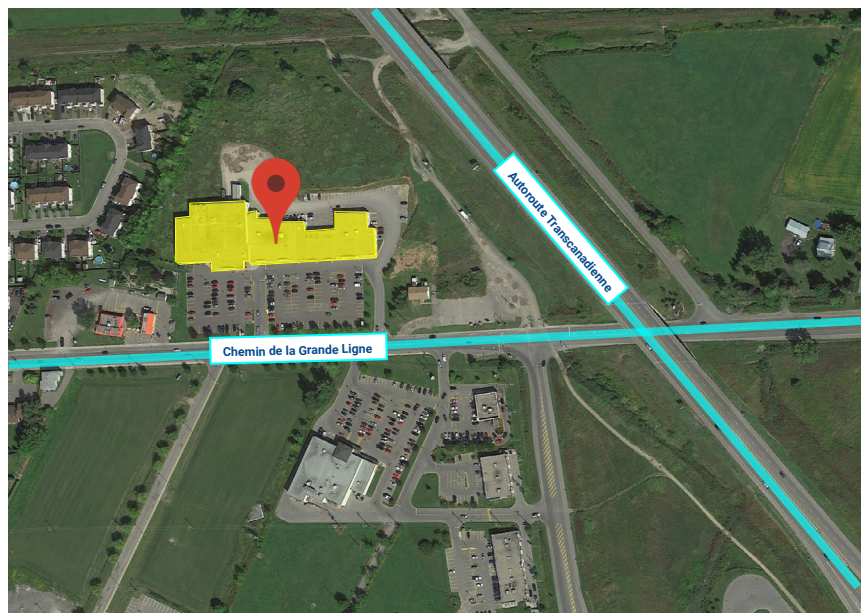

50,548 SLB/GLA

Particularites et caracteristiques

- POPULA11ON TOTALE - RAYON DE 5 KM (PRÉVU POUR 2020) : 7 416
- REVENU FAMILIAL MOYEN : 70 847\$
- CIRCULATION ROUTIÈRE (PAR VOLUME) : 10 000 AUTO-

Key Demographics

- TOTAL POPULATION WITHIN 5 KM RADIUS (PROJECTED FOR 2020) : 7 416
- AVERAGE HOUSEHOLD INCOME : \$70 847
- TRAFFIC COUNT (BY VOLUME) : 10 000 CARS

Chemin de la Grande Ligne

Autoroute Transcanadienne